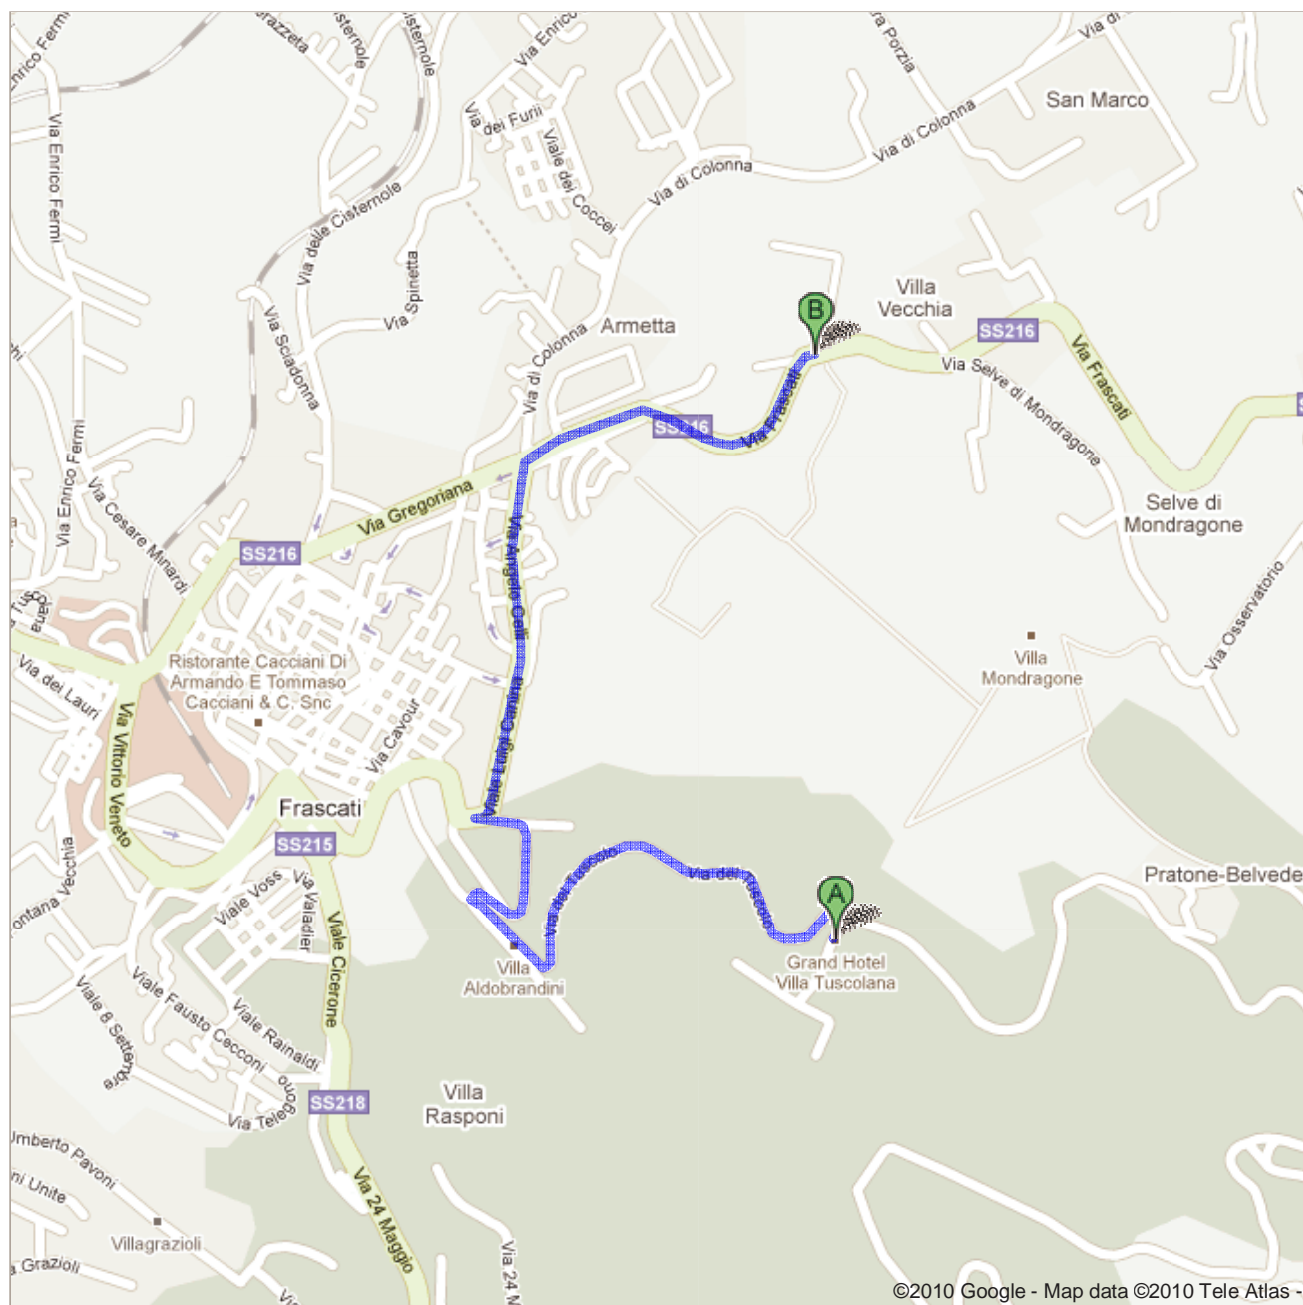

**Indicazioni stradali per Villa Mondragone**  
Via Frascati, 51, 00040 Monte Porzio Catone RM  
2,9 km – circa 5 min

©2010 Google - Map data ©2010 Tele Atlas

**A** Grand Hotel Villa Tuscolana  
Via Del Tuscolo, Km 1,500, Not Specified, 00044 Frascati - 06 942901

	1. Procedi in direzione <b>nordest</b> da <b>Via Guglielmo Massaia</b> verso <b>Via del Tuscolo/SP73b</b>	50 m 50 m (totale)
	2. Svolta a <b>sinistra</b> in <b>Via del Tuscolo/SP73b</b> Circa 1 min	1,0 km 1,1 km (totale)
	3. Prendi la 1a a <b>destra</b> per rimanere su <b>Via del Tuscolo/SP73b</b>	0,3 km 1,4 km (totale)
	4. Svolta a <b>sinistra</b> in <b>Viale Francesco Borromini</b>	88 m 1,5 km (totale)
	5. Svolta tutto a <b>destra</b> in <b>Viale Catone</b>	40 m 1,5 km (totale)
	6. <b>Viale Catone</b> svolta leggermente a <b>sinistra</b> e diventa <b>Viale Luigi Canina</b>	0,2 km 1,8 km (totale)
	7. Continua su <b>Via Angelo Celli</b>	0,4 km 2,2 km (totale)
	8. Svolta a <b>destra</b> in <b>Via Frascati/SS216</b> La tua destinazione è sulla destra Circa 1 min	0,7 km 2,9 km (totale)

**B** Villa Mondragone  
Via Frascati, 51, 00040 Monte Porzio Catone RM

Queste indicazioni stradali servono solo per pianificare il viaggio. Le condizioni stradali potrebbero differire dai risultati delle mappe a causa di lavori in corso, traffico, meteo o altri eventi. Pianifica il tuo percorso considerando questi fattori. Rispetta la segnaletica stradale.

Map data ©2010 Tele Atlas